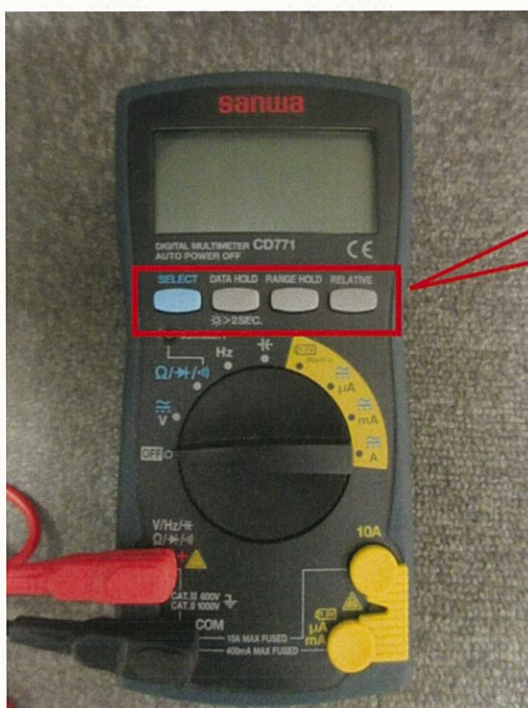

留意事項（3級ガソリン）

問題1

問1 オイル・ポンプ

※オイル・ポンプのカバー取り付け面と黄色の部分に段差があります。

留意事項（3級ガソリン）

問題2

問1 リレーの端子配列と回路図

問2 デジタル・サーキット・テスタについて

この赤枠内の四つのボタンは、操作しないこと。